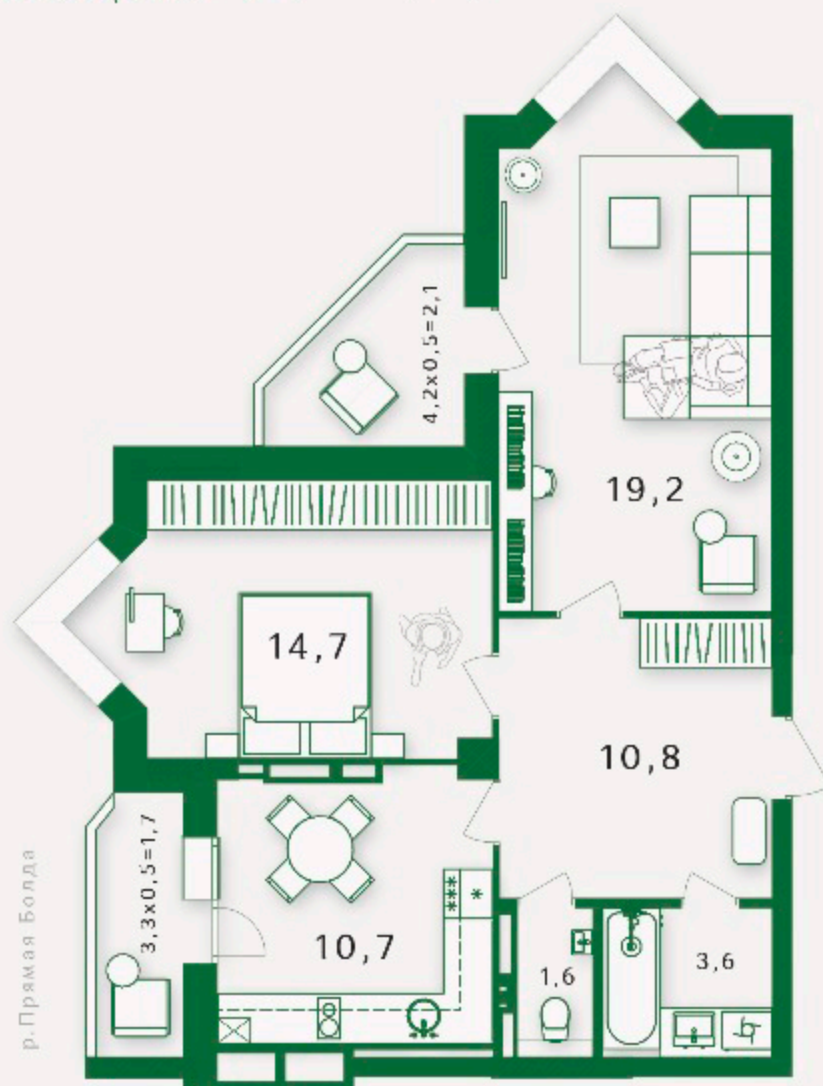

ЖК 'АВГУСТОВСКИЙ'

ТИП ПЛАНИРОВКИ

# 2-Г

СЕКЦИЯ 2

СЕКЦИЯ

ЭТАЖ

ПРИХОЖАЯ...	10,8
ВАННА.....	3,6
ТУАЛЕТ.....	1,6
КУХНЯ.....	11,0
ГОСТИНАЯ....	20,3
СПАЛЬНЯ....	13,2

60,6/66,4

Офис продаж:  
ул. Августовская д.5  
700-800  
700-900  
9:00-19:00

августовский.рф  
ООО Специализированный  
Застройщик «ВЕСНА»  
ooo.szvesna@mail.ru